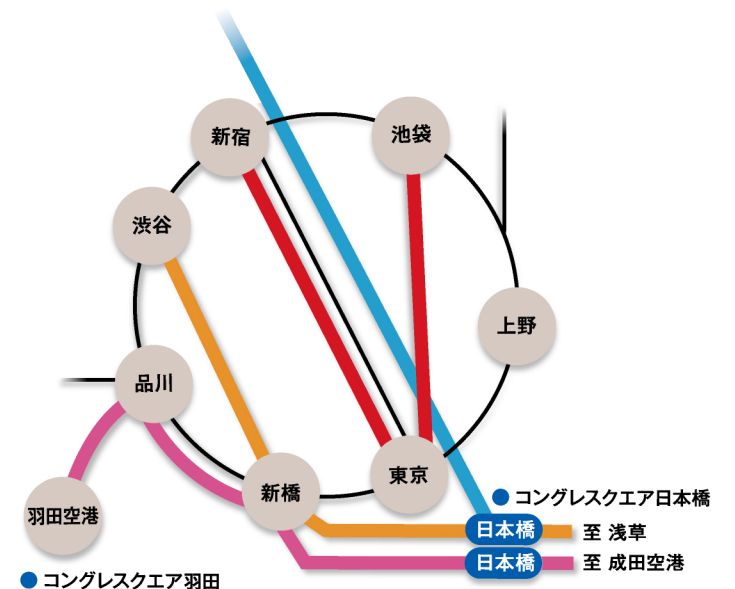

アクセスマップ

東京メトロ「日本橋」駅 B9出口直結、JR線・東京メトロ「東京」駅 日本橋口より徒歩5分、羽田空港から50分の立地条件
 主要公共交通機関からのスムーズなアクセスが可能。

- JR
 - 東京メトロ(丸ノ内線)
 - 東京メトロ(銀座線)
 - 京浜急行・都営地下鉄(浅草線)
 - 東京メトロ(東西線)
- 東京メトロ銀座線・東西線・都営浅草線「日本橋」駅 B9出口直結
 - JR線・東京メトロ丸ノ内線「東京」駅 日本橋口より徒歩5分
 - 東京メトロ半蔵門線「三越前」駅 B5出口より徒歩3分